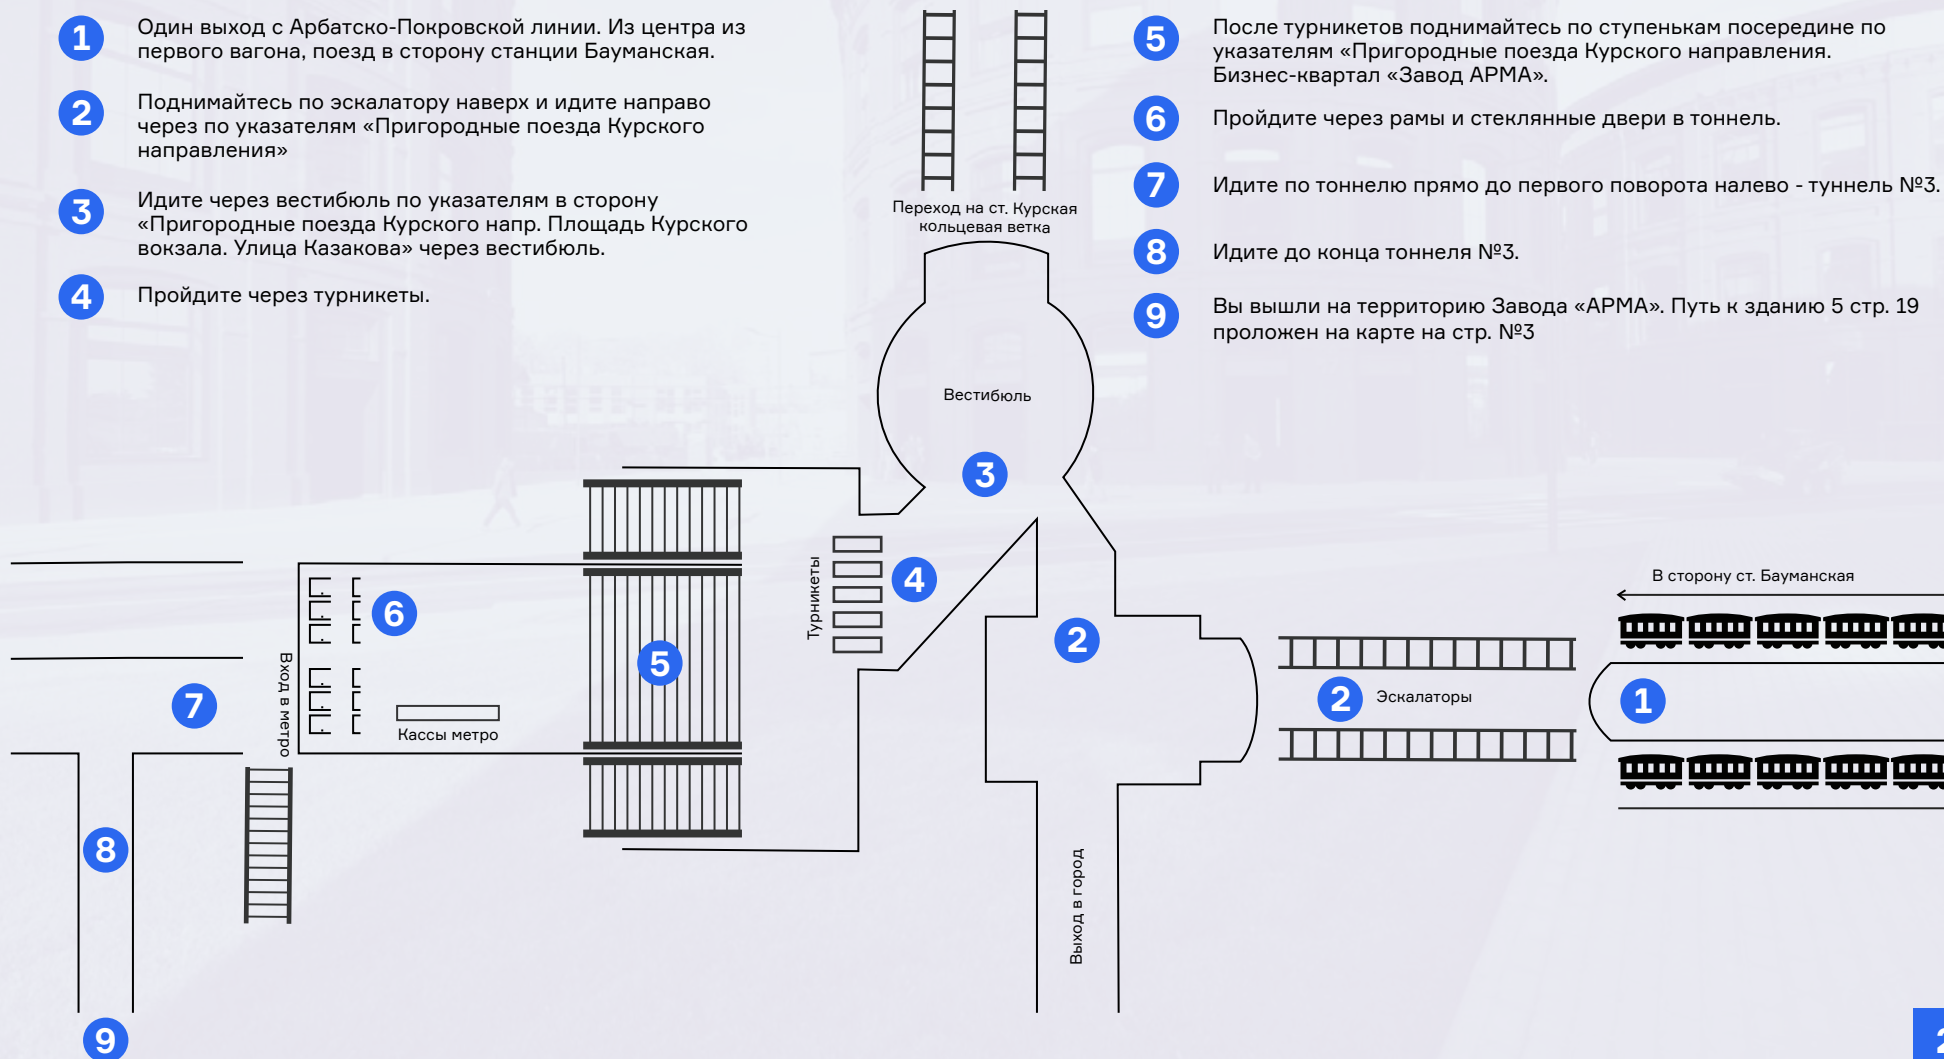

Выход на территорию завода «АРМА» к компаниям GlowByte и Actis Wunderman. Ниж. Сусальный пер., д. 5, стр. 19

СО СТАНЦИИ М. КУРСКАЯ КОЛЬЦЕВОЙ ЛИНИИ

- 1** Выход из первого вагона, поезд в сторону станции Комсомольская - по указателям направо «Курский вокз. Пригородные поезда Курского напр.».
- 2** Поднимайтесь по эскалатору наверх.
- 3** Идите прямо по указателям в сторону «Пригородные поезда Курского напр. Площадь Курского вокзала. Улица Казакова» через вестибюль.
- 4** Пройдите через турникеты.
- 5** После турникетов поднимайтесь по ступенькам посередине по указателям «Пригородные поезда Курского направления. Бизнес-квартал «Завод АРМА».
- 6** Пройдите через рамы и стеклянные двери в тоннель.
- 7** Идите по тоннелю прямо до первого поворота налево - туннель №3.
- 8** Идите до конца тоннеля №3.
- 9** Вы вышли на территорию Завода «АРМА». Путь к зданию 5 стр. 19 проложен на карте на стр. №3

CODDY

Выход на территорию завода «АРМА» к компаниям GlowByte и Actis Wunderman.
Ниж. Суальный пер., д. 5, стр. 19

СО СТАНЦИИ М. КУРСКАЯ АРБАТСКО-ПОКРОВСКОЙ ЛИНИИ

- 1 Один выход с Арбатско-Покровской линии. Из центра из первого вагона, поезд в сторону станции Бауманская.
- 2 Поднимайтесь по эскалатору вверх и идите направо через по указателям «Пригородные поезда Курского направления»
- 3 Идите через вестибюль по указателям в сторону «Пригородные поезда Курского напр. Площадь Курского вокзала. Улица Казакова» через вестибюль.
- 4 Пройдите через турникеты.

- 5 После турникетов поднимайтесь по ступенькам посередине по указателям «Пригородные поезда Курского направления. Бизнес-квартал «Завод АРМА».
- 6 Пройдите через рамы и стеклянные двери в тоннель.
- 7 Идите по тоннелю прямо до первого поворота налево - туннель №3.
- 8 Идите до конца тоннеля №3.
- 9 Вы вышли на территорию Завода «АРМА». Путь к зданию 5 стр. 19 проложен на карте на стр. №3

ВЪЕЗД 3

ВЪЕЗД 2

ВЪЕЗД 1

ВЫХОД ИЗ ТОННЕЛЯ №3