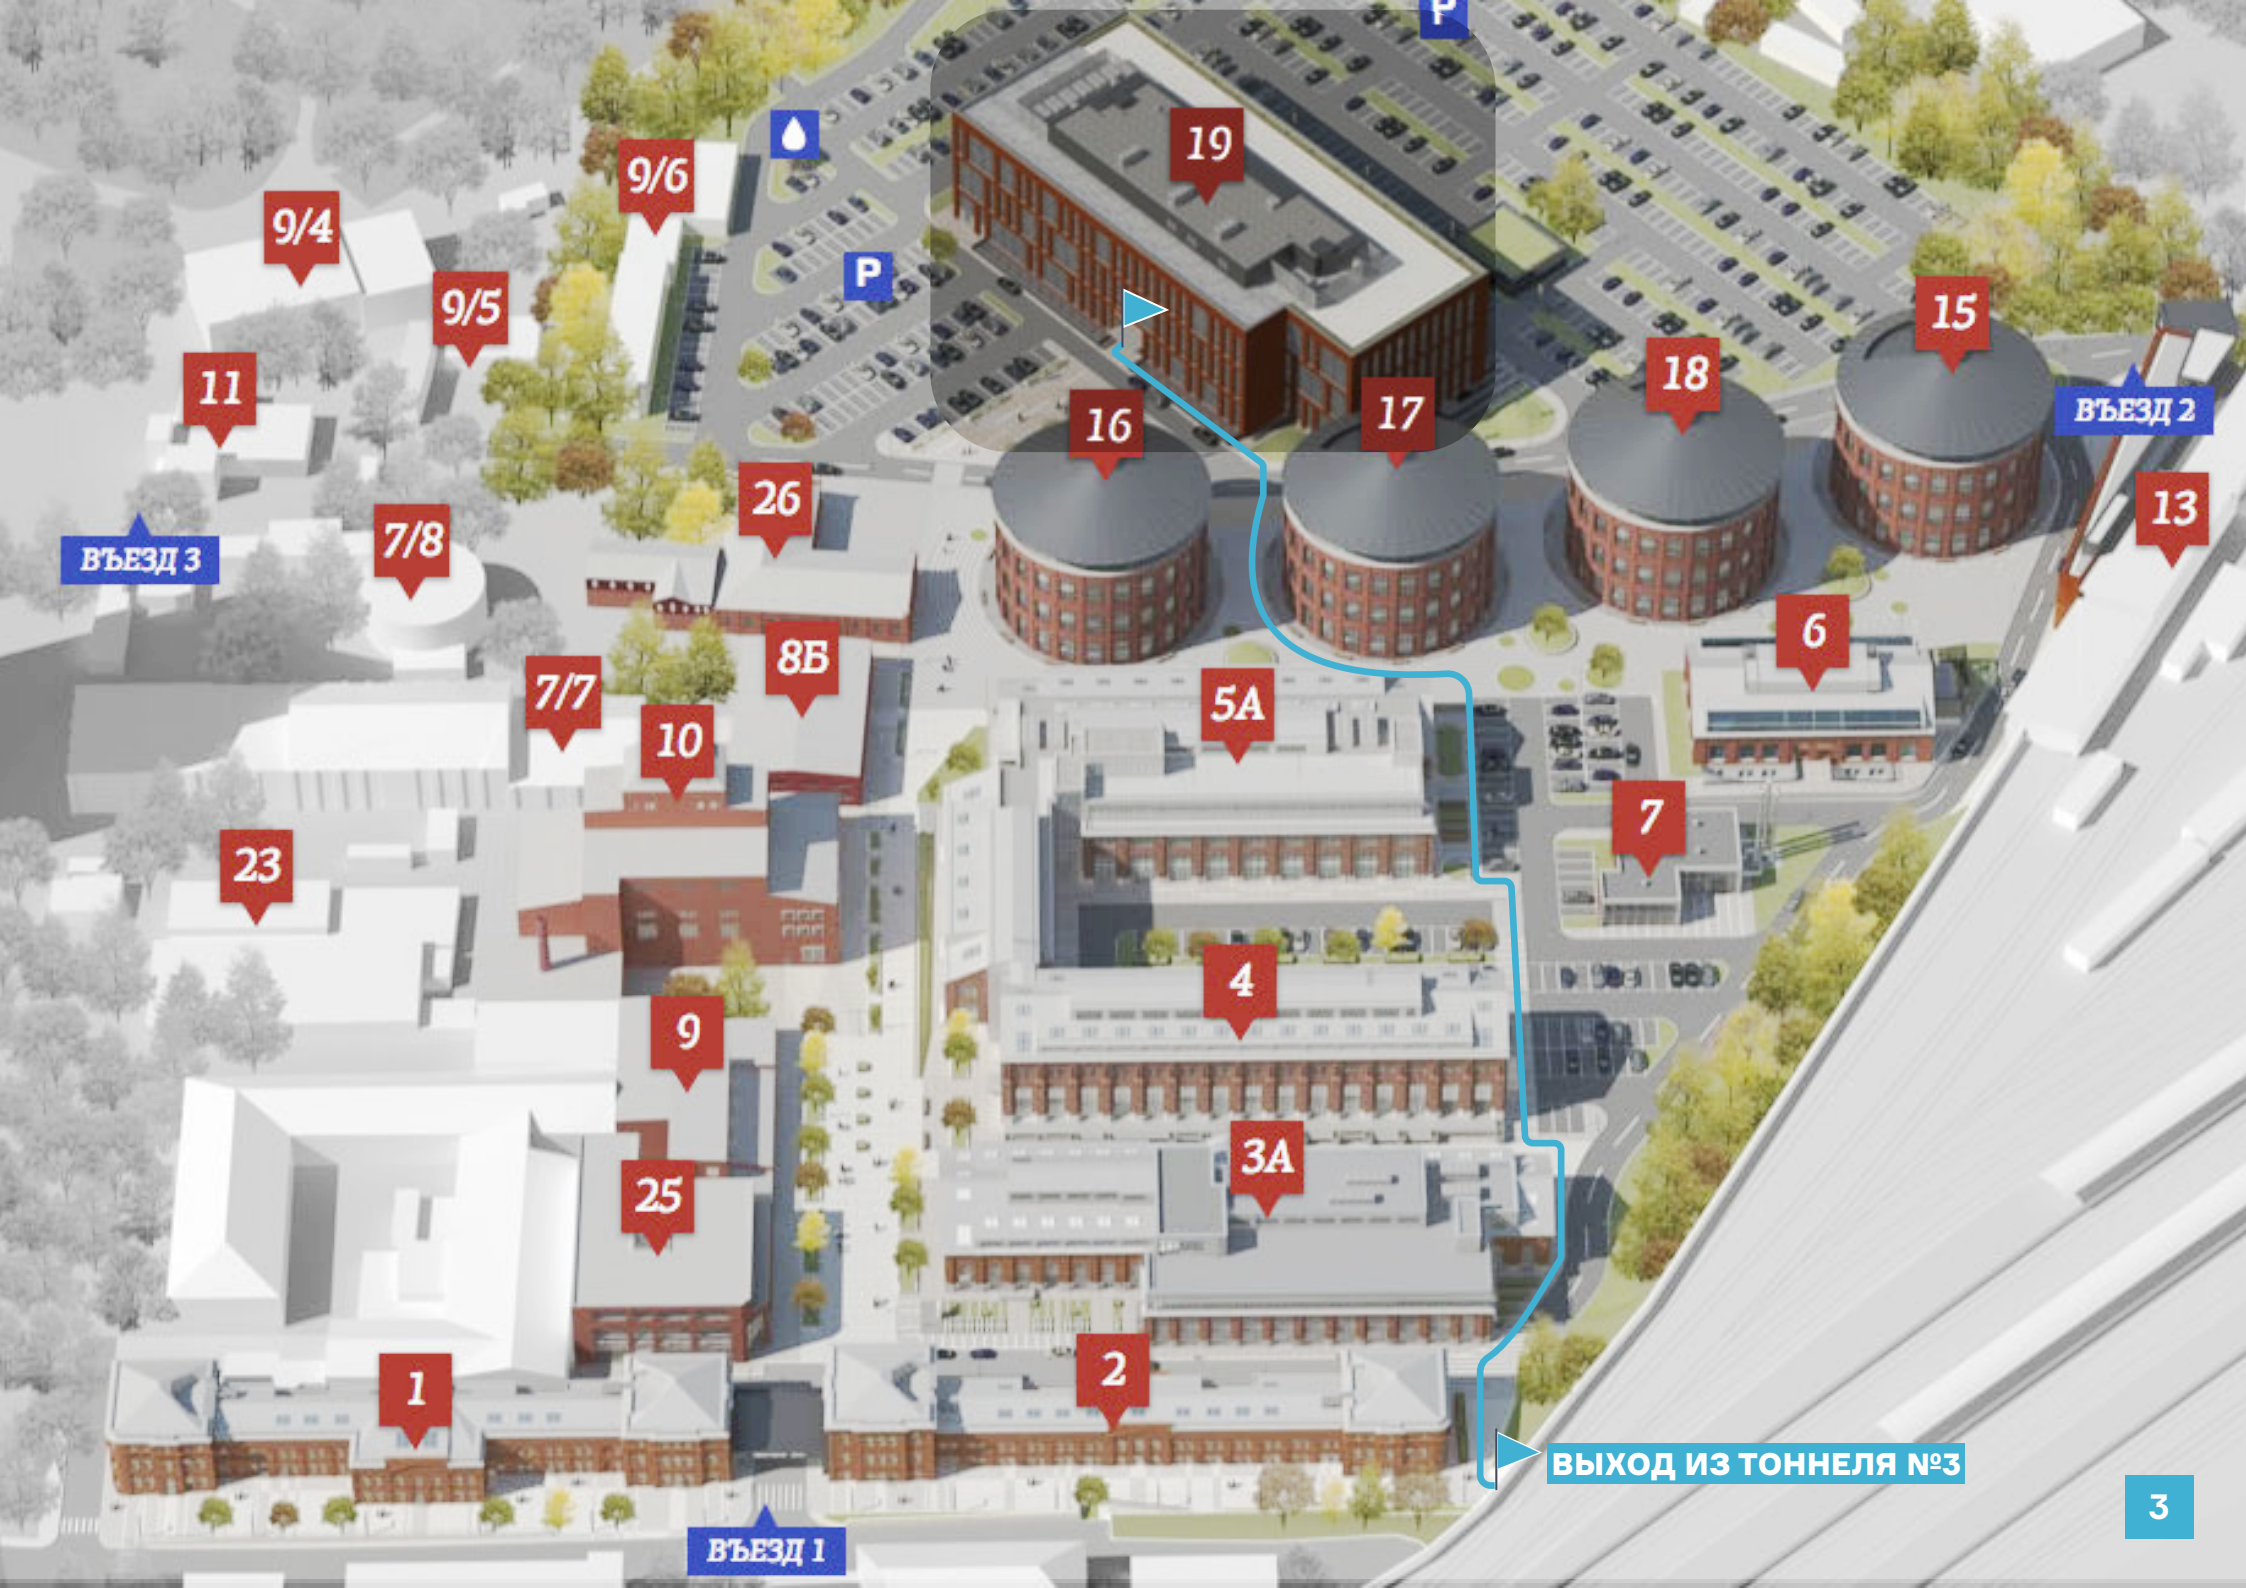

Выход на территорию завода «АРМА» к компаниям GlowByte и Actis Wunderman. Ниж. Сусальный пер., д. 5, стр. 19

СО СТАНЦИИ М. КУРСКАЯ КОЛЬЦЕВОЙ ЛИНИИ

- 1** Выход из первого вагона, поезд в сторону станции Комсомольская - по указателям направо «Курский вокз. Пригородные поезда Курского напр.».
- 2** Поднимайтесь по эскалатору наверх.
- 3** Идите прямо по указателям в сторону «Пригородные поезда Курского напр. Площадь Курского вокзала. Улица Казакова» через вестибюль.
- 4** Пройдите через турникеты.
- 5** После турникетов поднимайтесь по ступенькам посередине по указателям «Пригородные поезда Курского направления. Бизнес-квартал «Завод АРМА».
- 6** Пройдите через рамы и стеклянные двери в тоннель.
- 7** Идите по тоннелю прямо до первого поворота налево - туннель №3.
- 8** Идите до конца тоннеля №3.
- 9** Вы вышли на территорию Завода «АРМА». Путь к зданию 5 стр. 19 проложен на карте на стр. №3

CODDY

Выход на территорию завода «АРМА» к компаниям GlowByte и Actis Wunderman.
Ниж. Суальный пер., д. 5, стр. 19

СО СТАНЦИИ М. КУРСКАЯ АРБАТСКО-ПОКРОВСКОЙ ЛИНИИ

- 1 Один выход с Арбатско-Покровской линии. Из центра из первого вагона, поезд в сторону станции Бауманская.
- 2 Поднимайтесь по эскалатору вверх и идите направо через по указателям «Пригородные поезда Курского направления»
- 3 Идите через вестибюль по указателям в сторону «Пригородные поезда Курского напр. Площадь Курского вокзала. Улица Казакова» через вестибюль.
- 4 Пройдите через турникеты.

- 5 После турникетов поднимайтесь по ступенькам посередине по указателям «Пригородные поезда Курского направления. Бизнес-квартал «Завод АРМА».
- 6 Пройдите через рамы и стеклянные двери в тоннель.
- 7 Идите по тоннелю прямо до первого поворота налево - туннель №3.
- 8 Идите до конца тоннеля №3.
- 9 Вы вышли на территорию Завода «АРМА». Путь к зданию 5 стр. 19 проложен на карте на стр. №3

ВЪЕЗД 3

ВЪЕЗД 2

ВЪЕЗД 1

ВЫХОД ИЗ ТОННЕЛЯ №3