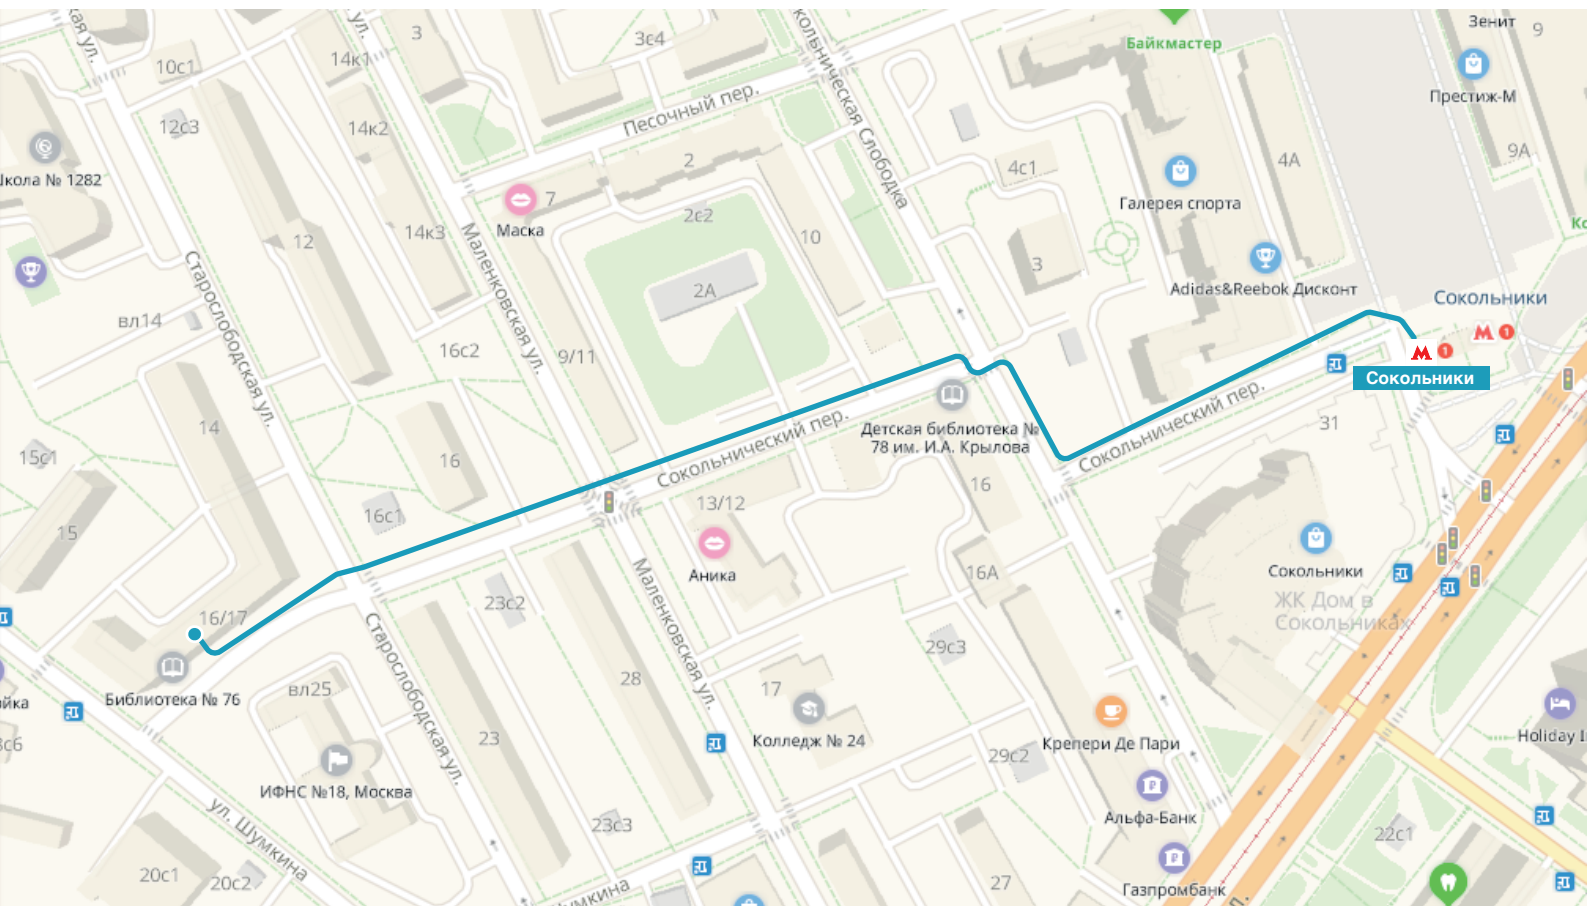

## Пешком

От станции метро «Сокольники».

Выход из метро один. Идите в сторону «Мир кожи и меха Сокольники». Пройдите мимо этого здания, держитесь правее. Дойдите до библиотеки, обойдите ее с правой стороны. Идите до перекрестка со светофором, перейдите дорогу по пешеходному переходу прямо. Дойдите до дома с адресной табличкой «ул.Старослободская дом 16/17». Дом располагается по правую руку. Вы увидите надпись «Kidstarter». Для ориентира - на противоположной стороне улицы находится здание налоговой службы с красным козырьком.