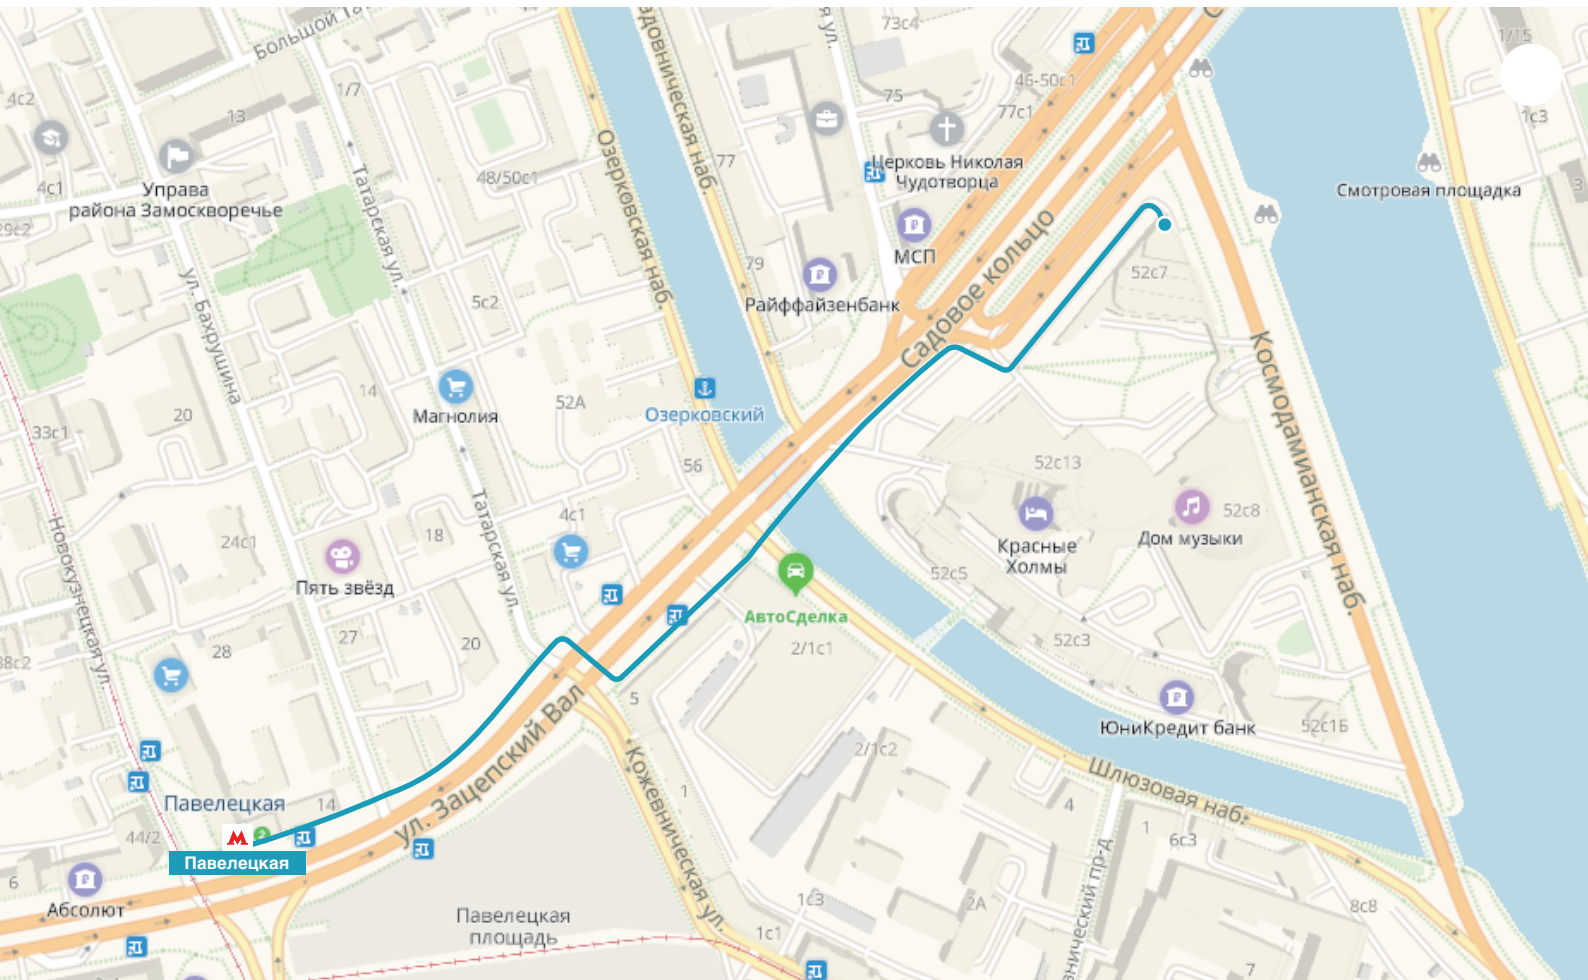

м. Павелецкая, Космодамианская набережная, 52с7
Офис компании SAP

Пешком

10 минут пешком от станции метро «Павелецкая».

Выходите из метро к ул. Зацепский вал - следуйте по этой улице в сторону Озерковской набережной. Через 300 метров перейдите на противоположную сторону. Продолжайте движение по ул. Зацепский Вал в сторону Шлюзовой набережной. Перейдя по мосту через Водоотводный канал, следуйте по ул. Нижняя Краснохолмская (110 м). Далее поверните налево, затем направо в сторону наб. Космодамианская. Пройдите еще ~200 метров и вы увидите здание Риверсайд Тауэрс, в котором и находится офис компании SAP.

На автомобиле

Направляйтесь по ул. Валовая в сторону ул. Зацепский Вал. Далее через мост прямо двигайтесь по ул. Нижняя Краснохолмская. Направляйтесь в сторону наб. Космодамианская к зданию 52 стр. 7 - Риверсайд Тауэрс, офис SAP находится в нем.