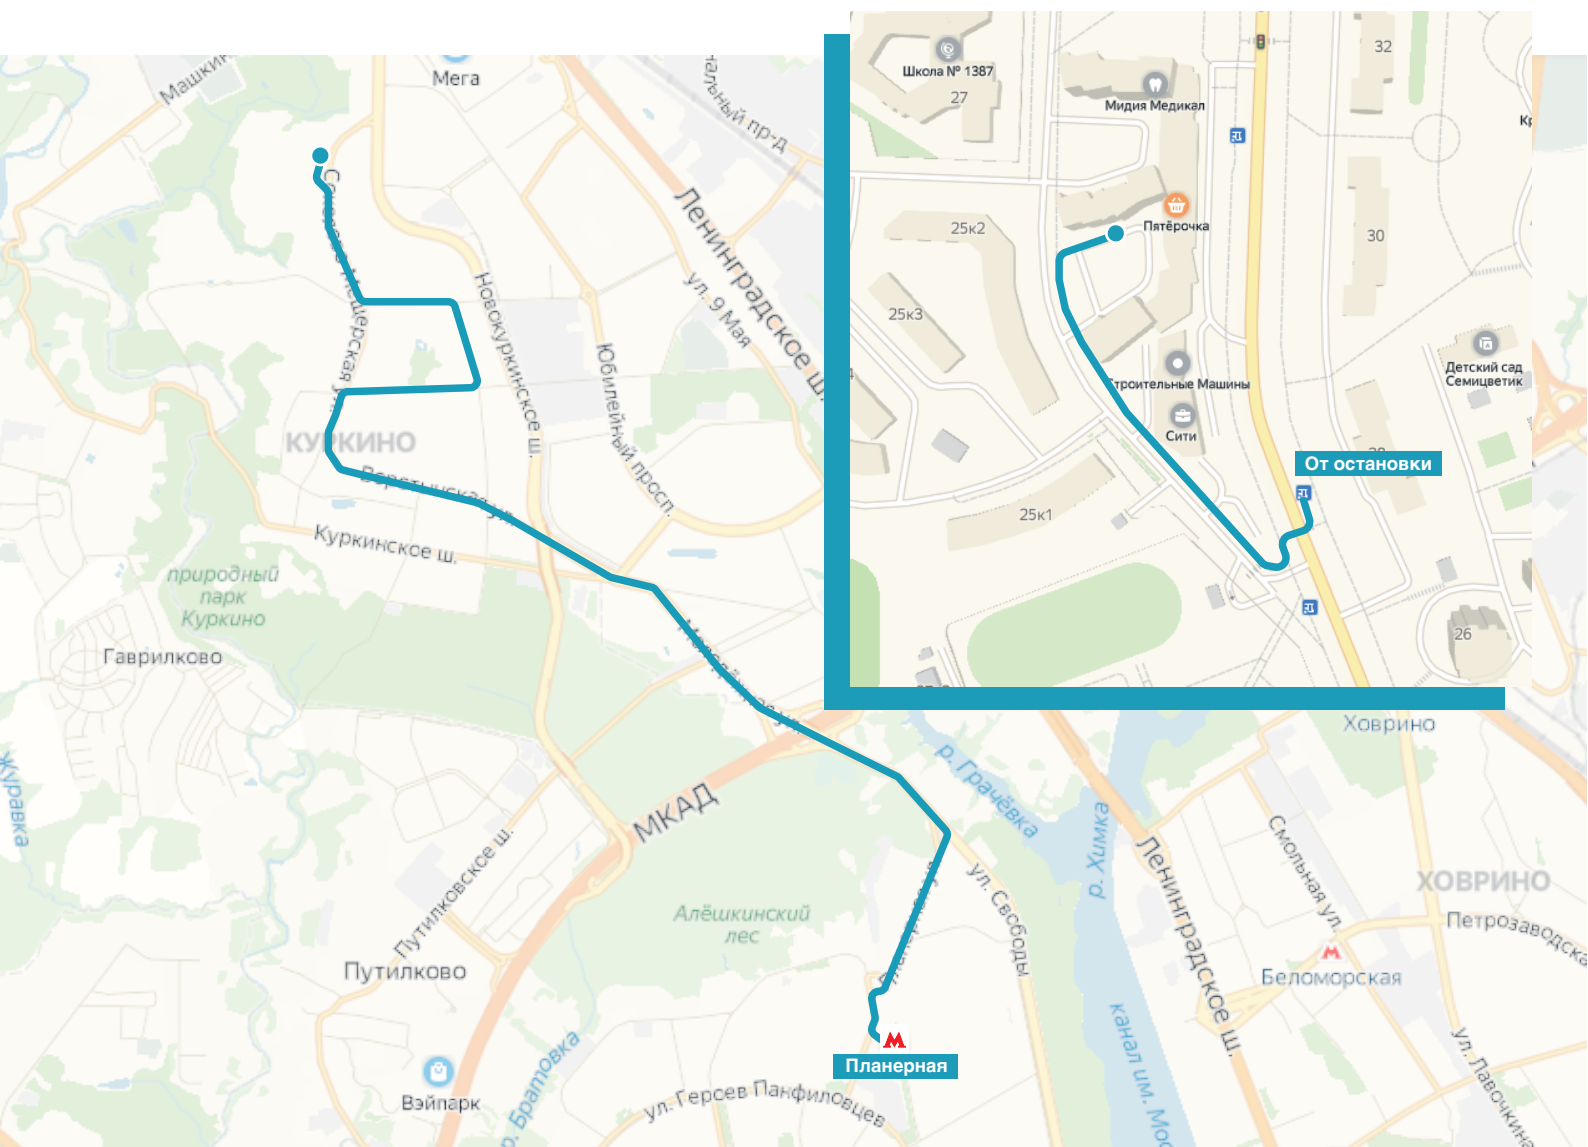

Москва, Соколово- Мещерская улица, д. 25.
Помещение Коворкинга «Завтраки.ру»

На общественном транспорте

Основной маршрут от станции метро Планерная (общая продолжительность пути ~ 30 минут).

1. Выйти из метро по направлению первого вагона из центра Москвы.
2. Из стеклянных дверей метрополитена повернуть налево и найти остановку маршрутки №980.
3. Сесть в маршрутку №980 и проехать, до остановки «Соколово- Мещерская ул., д. 28».
4. Выйти на остановке «Соколово- Мещерская ул., д. 28», перейти по пешеходному переходу на другую сторону улицы.
5. После перехода поверните направо по направлению к дому «Соколово- Мещерская ул., д. 25», школа CODDY находится со стороны двора на первом этаже в коворкинге «Завтраки.ру».

Москва, Соколово- Мещерская улица, д. 25.
Помещение Коворкинга «Завтраки.ру»

На автомобиле

Из центра города

1. Выезжайте на ул. Свободы, затем держите направление прямо.

Вы пересекаете МКАД, и ул. Свободы сменяет ул. Молодежная, справа от вас будет магазин «Перекресток». Продолжая движение прямо, ул. Молодежная сменяет Новокуркинское шоссе (ориентир - слева «ТРЦ Парус»). Проезжайте прямо под мостом, затем продолжайте движение прямо по ул. Воротынская (еще метров 500). Далее выезжайте на Соколово- Мещерскую улицу, ориентиром справа будет «Подстанция скорой помощи №39» и «Пожарная часть №55», слева школа №1298 (зеленого цвета). После школы вам нужно повернуть во двор Соколово- Мещерской улицы, д. 25.

2. Школа CODDY находится со стороны двора на первом этаже в коворкинге «Завтраки.ру». Парковка стихийная, во дворе дома.