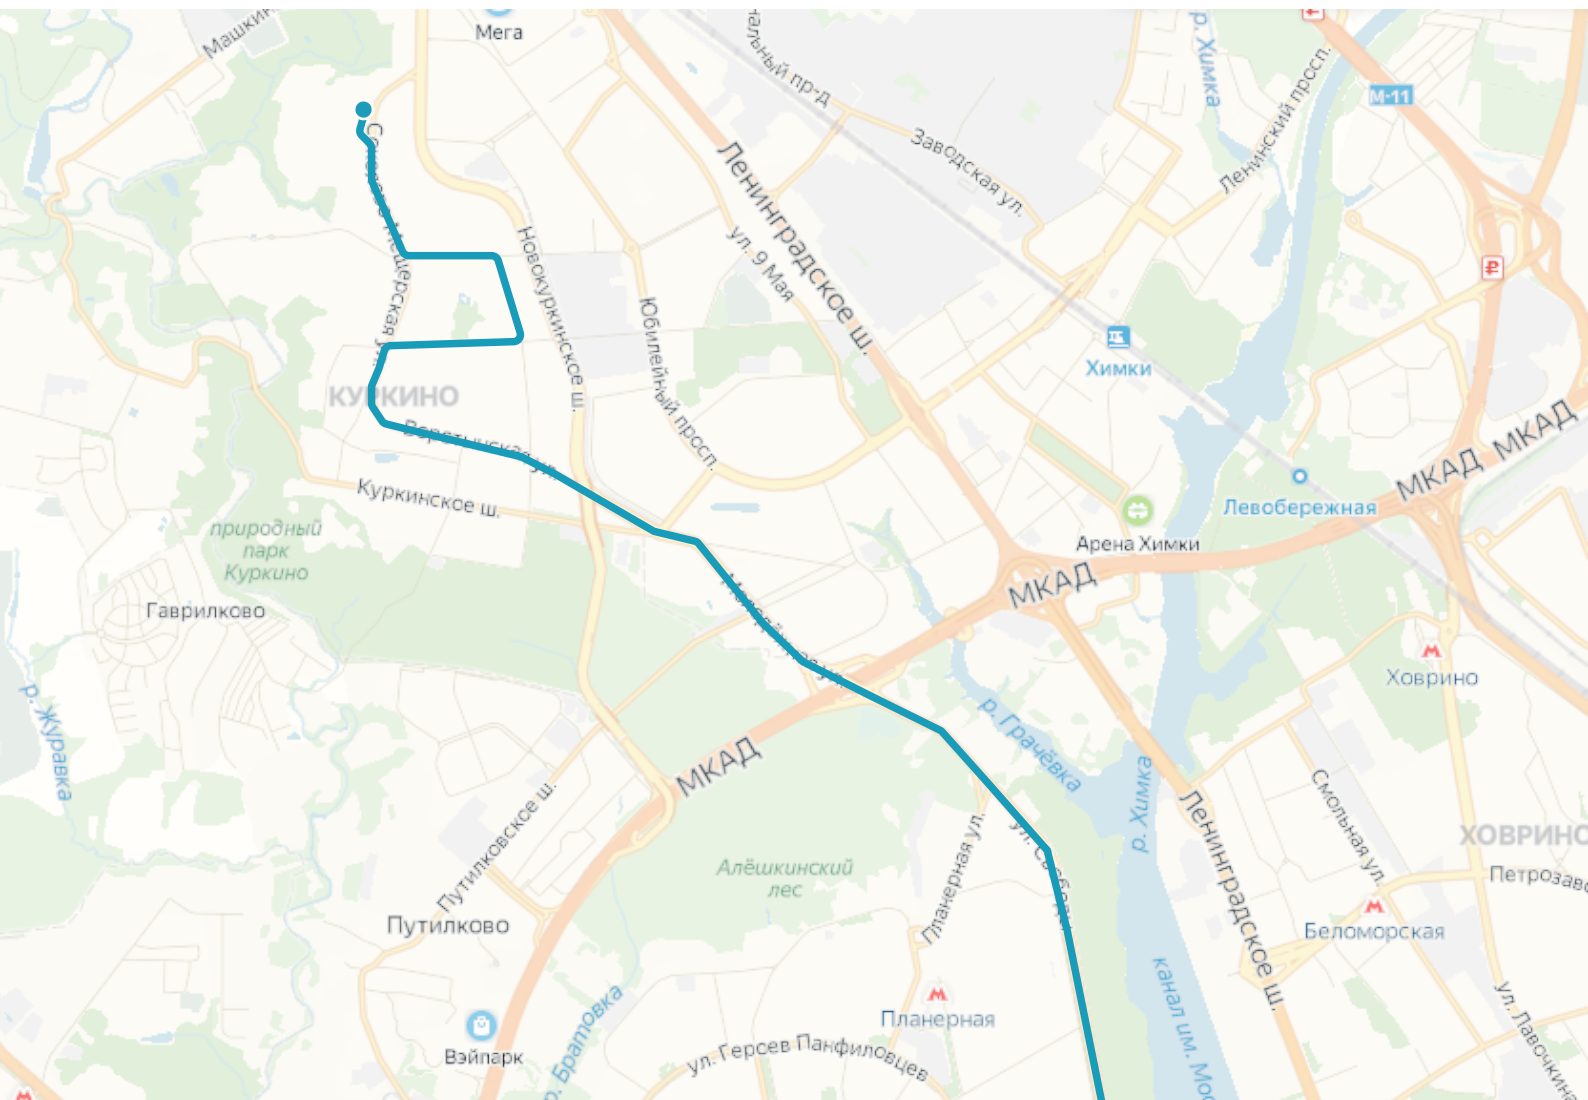

Москва, Соколово- Мещерская улица, д. 25.
Помещение Коворкинга «Завтраки.ру»

На общественном транспорте

Основной маршрут от станции метро Планерная (общая продолжительность пути ~ 30 минут).

1. Выйти из метро по направлению первого вагона из центра Москвы.
2. Из стеклянных дверей метрополитена повернуть налево и найти остановку маршрутки №980.
3. Сесть в маршрутку №980 и проехать, до остановки «Соколово- Мещерская ул., д. 28».
4. Выйти на остановке «Соколово- Мещерская ул., д. 28», перейти по пешеходному переходу на другую сторону улицы.
5. После перехода поверните направо по направлению к дому «Соколово- Мещерская ул., д. 25», школа CODDY находится со стороны двора на первом этаже в коворкинге «Завтраки.ру».

Москва, Соколово- Мещерская улица, д. 25.
Помещение Коворкинга «Завтраки.ру»

На автомобиле

Из центра города

1. Выезжайте на ул. Свободы, затем держите направление прямо.

Вы пересекаете МКАД, и ул. Свободы сменяет ул. Молодежная, справа от вас будет магазин «Перекресток». Продолжая движение прямо, ул. Молодежная сменяет Новокуркинское шоссе (ориентир - слева «ТРЦ Парус»). Проезжайте прямо под мостом, затем продолжайте движение прямо по ул. Воротынская (еще метров 500). Далее выезжайте на Соколово- Мещерскую улицу, ориентиром справа будет «Подстанция скорой помощи №39» и «Пожарная часть №55», слева школа №1298 (зеленого цвета). После школы вам нужно повернуть во двор Соколово- Мещерской улицы, д. 25.

2. Школа CODDY находится со стороны двора на первом этаже в коворкинге «Завтраки.ру». Парковка стихийная, во дворе дома.