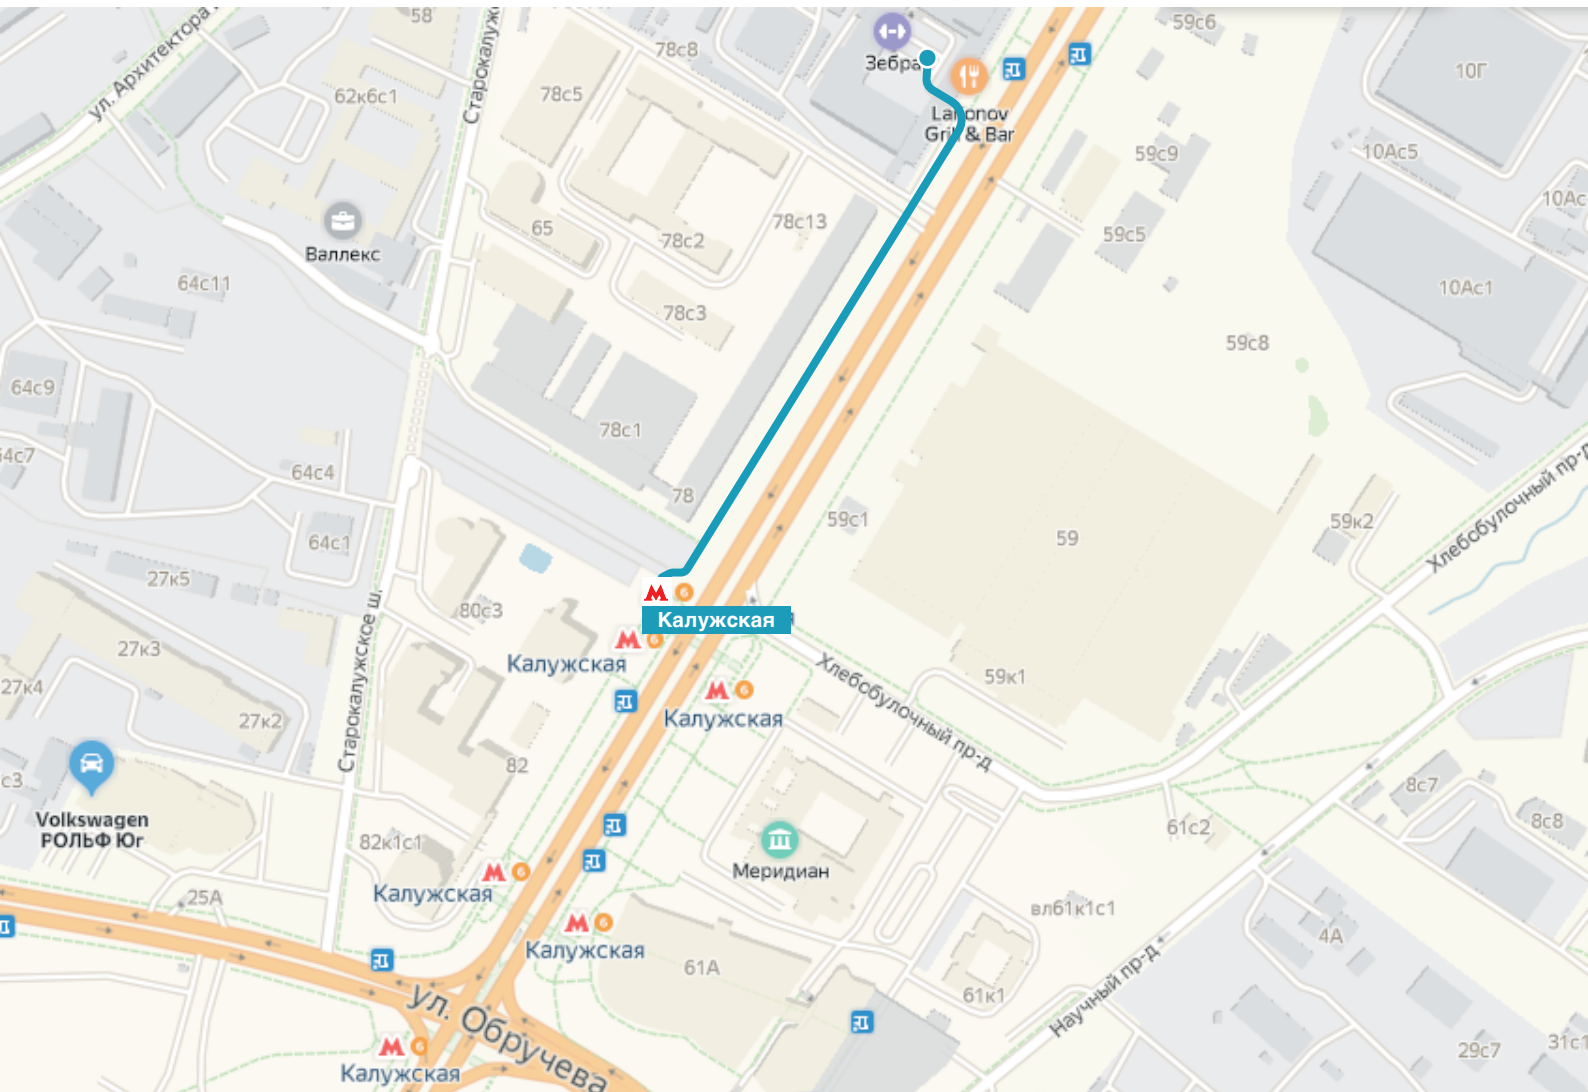

Обручевский район, м. Калужская
ул. Профсоюзная, д. 76
Коворкинг-НИК, БЦ Галерея 76, 2-й этаж

Пешком

Метро Калужская (последний вагон из центра, выход №10 направо). Идите 4 минуты прямо вдоль улицы Профсоюзная в сторону центра до БЦ Галерея 76. Вход через арку, 2-й этаж.

На автомобиле

Если двигаться на автомобиле прямо по улице Профсоюзная от станции метро Новые Черёмушки к станции метро Калужская: доезжайте до БЦ Галерея 76 (ул. Профсоюзная, д. 76), поверните направо в арку под слагбаум.

Паркинг на 300 машиномест. Первый час бесплатно.