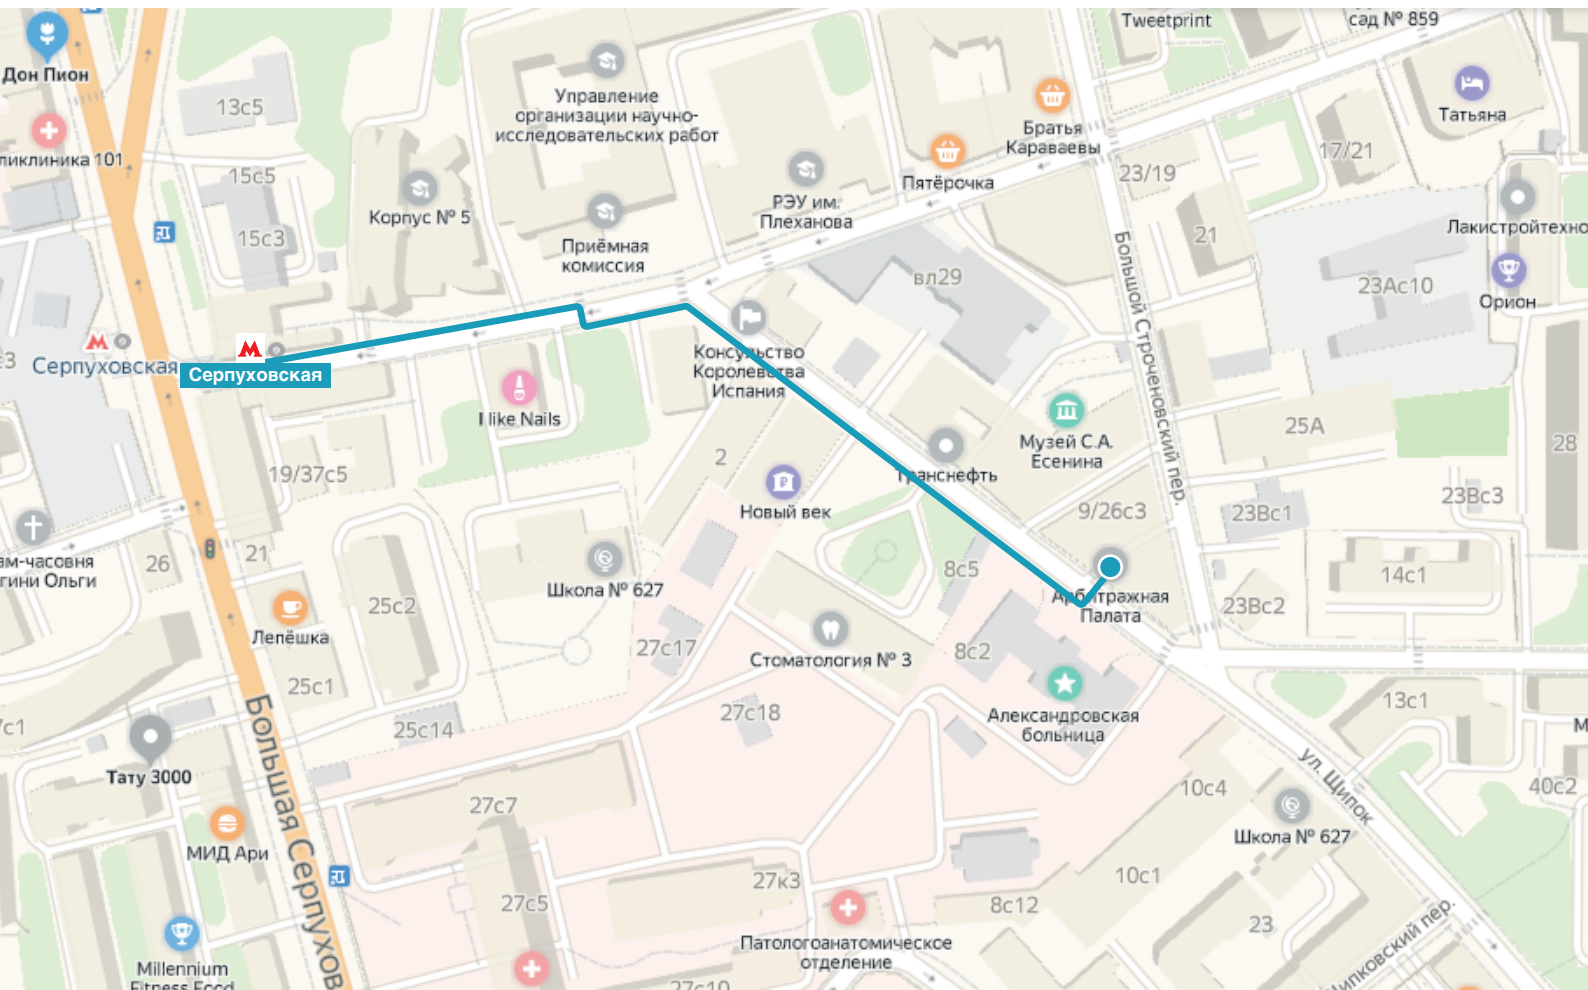

М. Серпуховская, ул. Щипок, д. 11, стр. 1
Офис компании O2Consulting

Пешком

Метро Серпуховская (первый вагон из центра, выход №2). Выходите на Стремянный переулок, пройдя немного вперед, мимо Российского экономического университета имени Г. В. Плеханова, увидите консульство Испании. Перед ним сверните направо, вы попадете на ул. Щипок. Идите по ней прямо, вам нужен дом 11 ,стр. 1, это угловой дом. Вам нужно дойти до последних кованых ворот, слева от которых будет табличка компании O2Consulting и звонок в домофон с подписью O2Consulting. Позвоните в домофон, вам откроют и встретят.

М. Серпуховская, ул. Щипок, д. 11, стр. 1
Офис компании O2Consulting

На автомобиле

Если двигаться на автомобиле по садовому кольцу, то нужно съезжать на Большой Строченовский переулок. Вам нужен дом 11, стр. 1, это угловой дом с желтым первым этажом и оранжевыми кирпичными остальными этажами на пересечении с ул. Щипок. Рядом с домом есть городская парковка, как на Большом Строченовском переулке, так и если завернете на ул. Щипок. Вход в здание с ул. Щипок. Вам нужно дойти до ближайших к углу кованых ворот, слева от которых будет табличка компании O2Consulting и звонок в домофон с подписью O2Consulting. Позвоните в домофон, вам откроют и встретят.