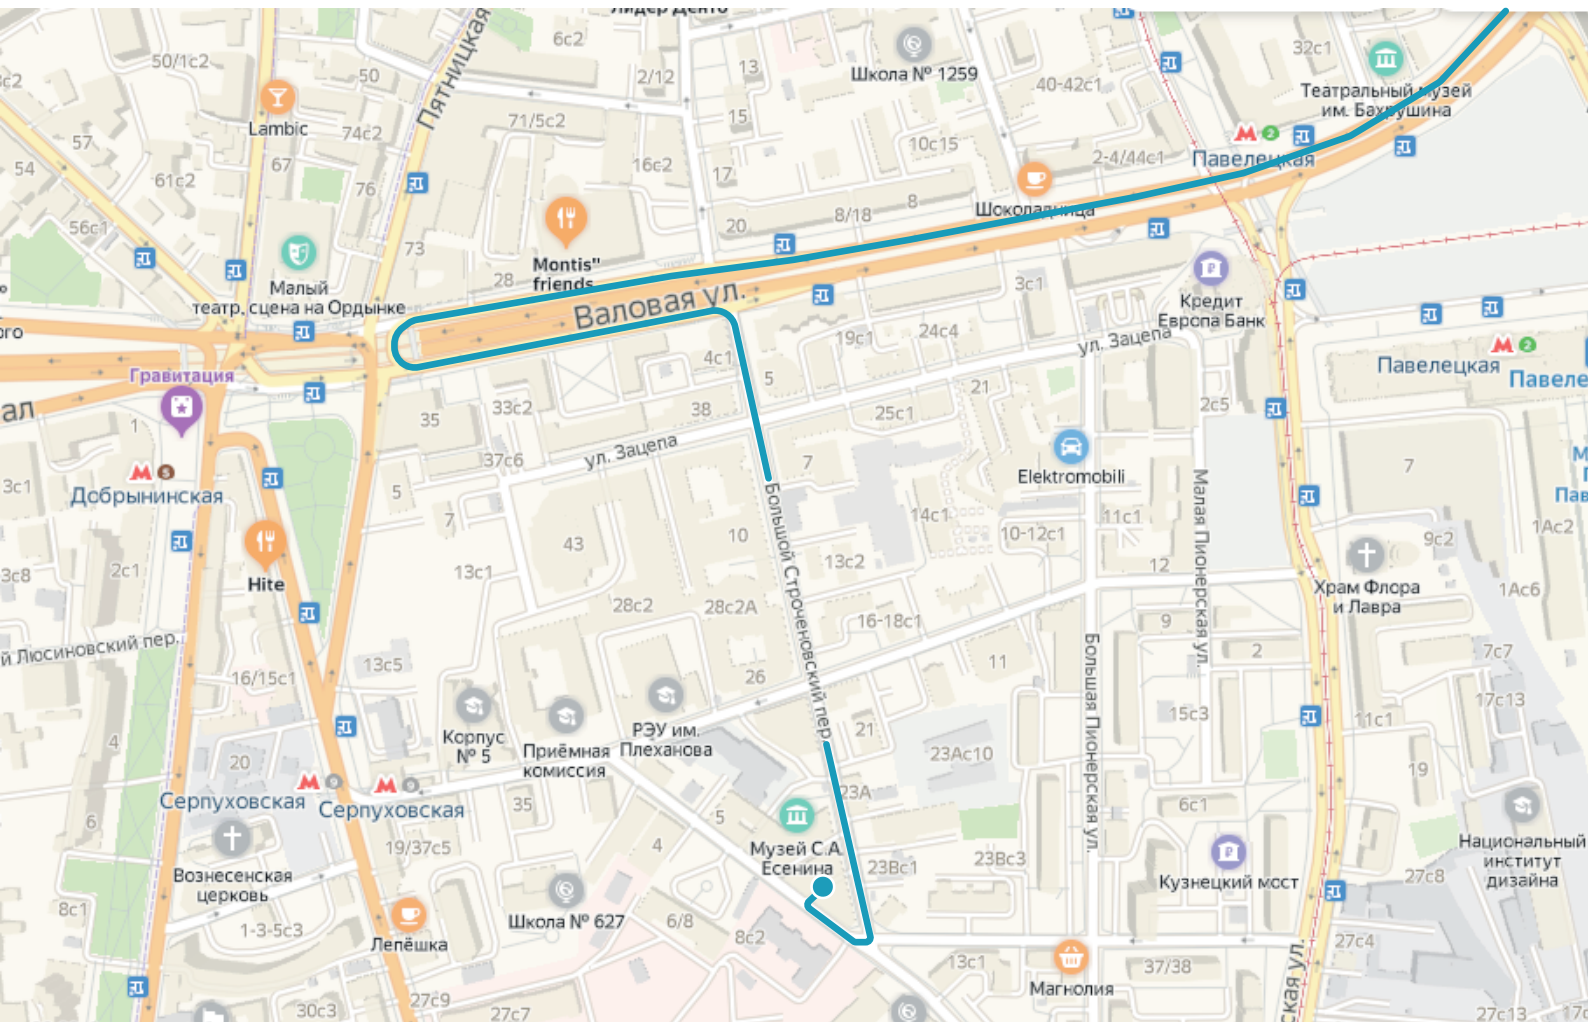

М. Серпуховская, ул. Щипок, д. 11, стр. 1
Офис компании O2Consulting

Пешком

Метро Серпуховская (первый вагон из центра, выход №2). Выходите на Стремянный переулок, пройдя немного вперед, мимо Российского экономического университета имени Г. В. Плеханова, увидите консульство Испании. Перед ним сверните направо, вы попадете на ул. Щипок. Идите по ней прямо, вам нужен дом 11 ,стр. 1, это угловой дом. Вам нужно дойти до последних кованых ворот, слева от которых будет табличка компании O2Consulting и звонок в домофон с подписью O2Consulting. Позвоните в домофон, вам откроют и встретят.

М. Серпуховская, ул. Щипок, д. 11, стр. 1
Офис компании O2Consulting

На автомобиле

Если двигаться на автомобиле по садовому кольцу, то нужно съезжать на Большой Строченовский переулок. Вам нужен дом 11, стр. 1, это угловой дом с желтым первым этажом и оранжевыми кирпичными остальными этажами на пересечении с ул. Щипок. Рядом с домом есть городская парковка, как на Большом Строченовском переулке, так и если завернете на ул. Щипок. Вход в здание с ул. Щипок. Вам нужно дойти до ближайших к углу кованых ворот, слева от которых будет табличка компании O2Consulting и звонок в домофон с подписью O2Consulting. Позвоните в домофон, вам откроют и встретят.