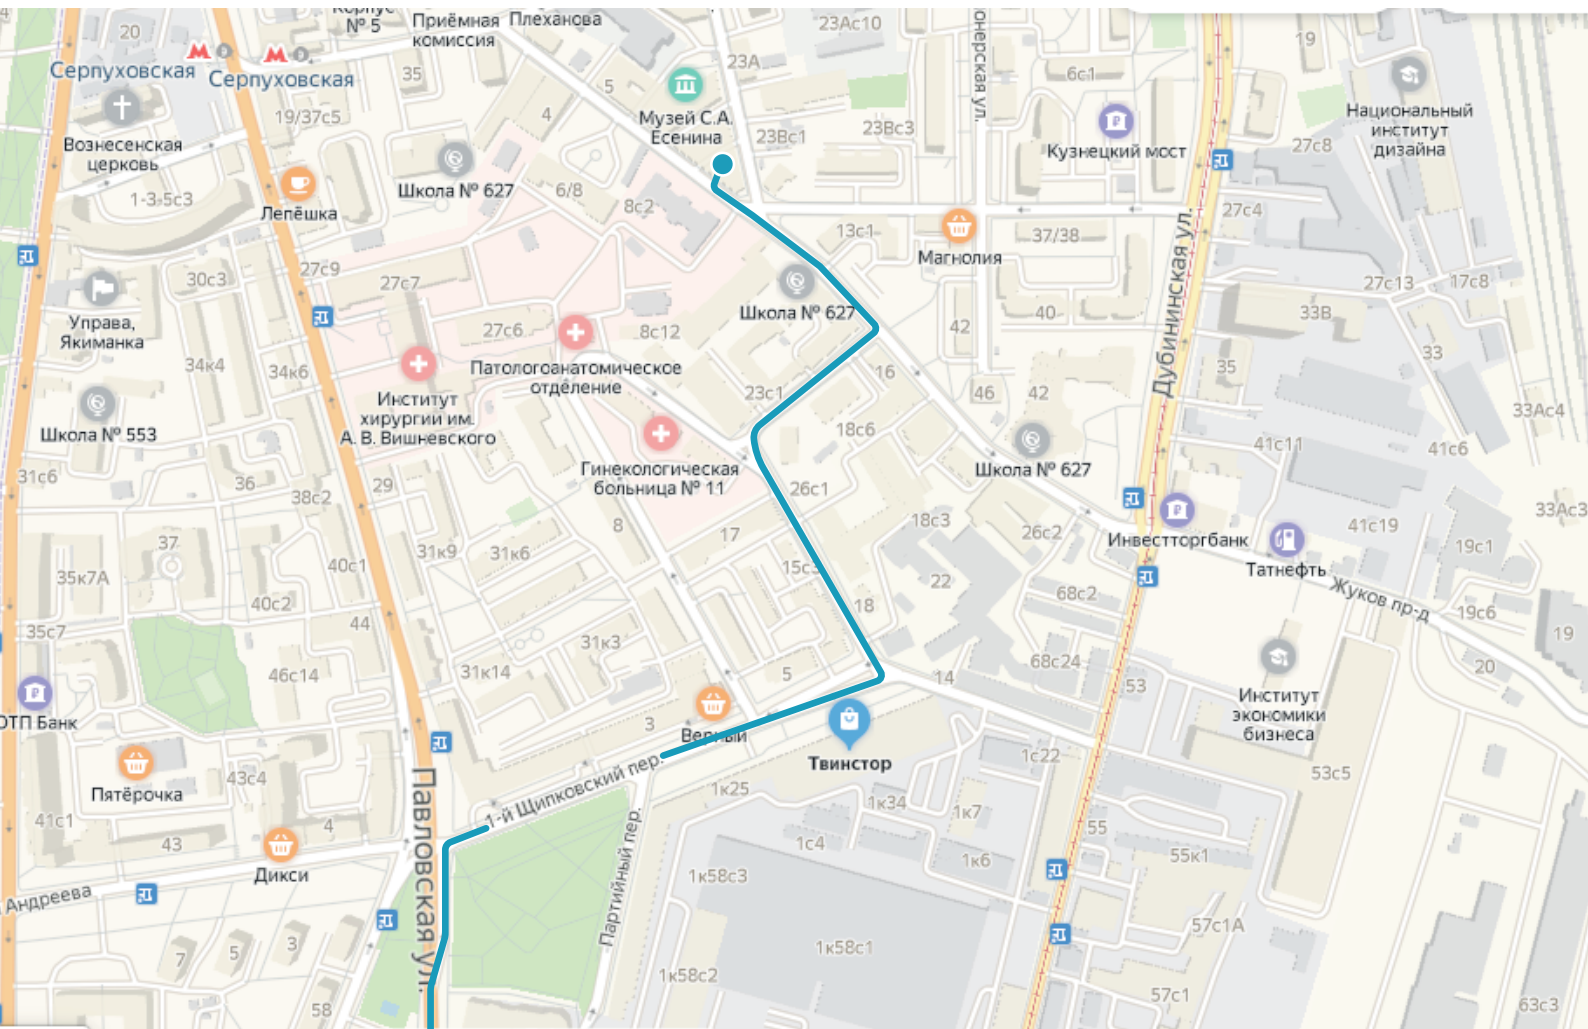

М. Серпуховская, ул. Щипок, д. 11, стр. 1 Офис компании O2Consulting

На автомобиле

Если двигаться на автомобиле по Павловской улице, то нужно съезжать на 1-й Щипковский переулок. Двигаясь по нему, вы попадете на ул. Щипок, будьте внимательны, этот переулок в виде буквы Z, Вам нужно будет повернуть налево, а затем направо. Подъехав к ул. Щипок, поверните на нее налево. Вам нужен дом 11, стр. 1, это угловой дом с желтым первым этажом и оранжевыми кирпичными остальными этажами на пересечении ул. Щипок, большого и малого Строченовских переулков. Рядом с домом есть городская парковка, как на Большом Строченовском переулке, так и на ул. Щипок. Вход в здание с ул. Щипок. Вам нужно дойти до ближайших к углу кованых ворот, слева от которых будет табличка компании O2Consulting и звонок в домофон с подписью O2Consulting. Позвоните в домофон, вам откроют и встретят.